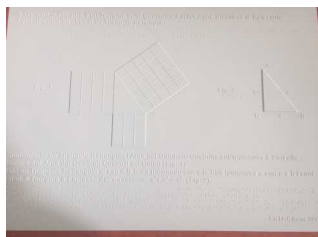

€ 18,00 (C030)

Serie 20 figure geometriche in plastica (NO BONUS)

Questo articolo non rientra nel bonus

Codice: C050

Dettagli: Peso: g 200 (g 270 compreso il contenitore) Dimensioni: scatola cm 19x13 Materiale: plastica. Set di 20 figure geometriche piane in plastica azzurra da 2 mm di spessore. 3 triangoli; 2 quadrati; 2 rettangoli; 2 pentagoni; 2...

€ 32,00 (C050)

Tavola delle frazioni del cerchio

Codice: C040

Dettagli: Tavola rappresentante le frazioni del cerchio fino a 1/8 da riempire con sagome colorate.

€ 18,00 (C040)

Tavola dimostrativa del teorema di Pitagora

Codice: C060

Dettagli: Peso: g 36 Dimensioni: cm 60x42 Materiale: plastica La tavola, in plastica bianca di mm 0,5 di spessore, rappresenta la dimostrazione del teorema di Pitagora: i tre quadrati sono suddivisi in ulteriori quadratini di 2 cm di lato la cui dimensione è facilmente...

€ 7,00 (C060)

Tavole dimostrative del I e II teorema di Euclide

Codice: C070

Dettagli: Peso: g 50 cad. Dimensioni cm 34,5x34,5 (una tavola) Matereriale: plastica. Le tavole, in plastica bianca di mm 0,5 di spessore, riportano la dimostrazione dei 2 teoremi di Euclide.