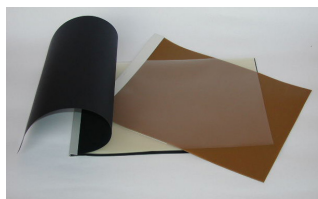

- B - Disegno

Album da disegno (NO BONUS)

Questo articolo non rientra nel bonus

Codice: B041

Dettagli: Peso: g 540 Dimensioni: cm 24x38 Materiale: Cartoncino, plastica, gomma. Album composto da 50 fogli in plastica per il disegno su base in gomma. La caratteristica interessante di questo sussidio, oltre alla leggerezza e...

€ 29,00 (B041)

Compasso tipo "Federazione" (NO BONUS)

Questo articolo non rientra nel bonus

Codice: B120

Dettagli: Sono strumenti semplici e robusti che consentono di tracciare velocemente linee e cerchi sia sul piano di feltro sia sul piano in gomma. Infatti, al posto della mina dei comuni compassi, è collocata una rotellina dentata che...

€ 70,00 (B120)

Cordoncino per cuscinetto (NO BONUS)

Questo articolo non rientra nel bonus

Codice: B100

Dettagli: Peso: g 50. Lunghezza: m 25. Materiale: cotone+acrilico. Si usa per disegnare sul cuscinetto in gommapiuma (codice B090) sul quale va posizionato servendosi degli spilli.

€ 5,50 (B080)

Cuscinetto in gommapiuma (NO BONUS)

Questo articolo non rientra nel bonus

Codice: B090

Dettagli: Cuscinetto rettangolare in gommapiuma con telaio rigido, ricoperto di stoffa ruvida, corredato di cordoncino e spilli. Serve al disegno in rilievo a contorno; sviluppo della coordinazione bimanuale; avviamento alla...