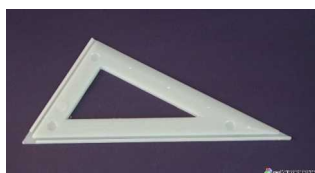

commercio

Squadra 30°/60° (NO BONUS)

Questo articolo non rientra nel bonus

Codice: B160

Dettagli: Goniometro, goniosquadra, riga e squadra sono strumenti per il disegno realizzati in plastica antiurto robusta e flessibile. Consentono l'esecuzione di disegni sufficientemente precisi e sono centimetrati con tacche in rilievo...

€ 10,00 (B160)