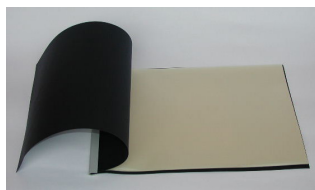

€ 63,00 (B060)

commercio

Piano in legno e velcro

Codice: B070

Dettagli: Piano di legno cm 45x35 ricoperto di strisce di velcro della larghezza di cm 5, dotato di cordoncino sintetico che aderisce facilmente alla superficie. Serve all'avviamento alla rappresentazione grafica; alla coordinazione bimanuale; alla percezione aptica e alla...

€ 42,00 (B070)

commercio

Riga 40 cm con rilievi ogni 5 mm (NO BONUS)

Questo articolo non rientra nel bonus

Codice: B150

Dettagli: Goniometro, goniosquadra, riga e squadra Sono strumenti per il disegno realizzati in plastica antiurto robusta e flessibile. Consentono l'esecuzione di disegni sufficientemente precisi e sono centimetrati con tacche in rilievo...

€ 10,00 (B150)

Set 50 fogli per album da disegno (NO BONUS)

Questo articolo non rientra nel bonus

Codice: B042

Dettagli: Peso: g 320 Dimensioni: cm 36,5x24 Materiale: Cartoncino e plastica Set di 50 fogli in plastica fine e satinata rilegati da utilizzarsi come "ricarica" per l'album da disegno.