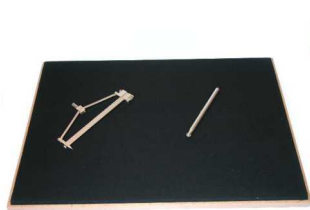

€ 35,00 (B030)

Piano in gomma 36x45

Codice: B010

Dettagli: Piano legno ricoperto di gomma con cornice fermafoglio corredato di fogli in plastica e di una penna senza inchiostro per incidere. Questo formato (cm 36x45) è provvisto di un telaio che fissa il foglio al piano su tutti i lati. Serve al disegno in rilievo e...

€ 83,00 (B010)

Piano in gomma magnetico 36x45

Codice: B011

Dettagli: Piano in legno ricoperto di gomma corredato di fogli in plastica e di una penna senza inchiostro per incidere. Questo formato (cm 36x45) è provvisto di 4 alette centimetrati che fissano il foglio al piano su tutti i lati tramite dei magneti. Le alette hanno una...

€ 104,00 (B011)

commercio

Piano in legno e feltro (NO BONUS)

Questo articolo non rientra nel bonus

Codice: B060

Dettagli: Il sussidio è costituito da una tavola di legno di cm 35x49 sulla quale è applicato un panno di feltro. Spillando un foglio di carta Braille da disegno sul piano è possibile tracciare linee con gli appositi tiralinee, compassi...