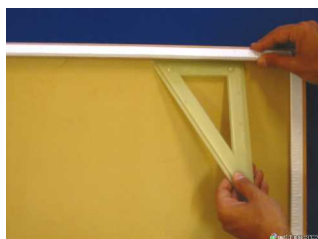

€ 35,00 (B030)

Piano in gomma 36x45

Codice: B010

Dettagli: Piano legno ricoperto di gomma con cornice fermafoglio corredato di fogli in plastica e di una penna senza inchiostro per incidere. Questo formato (cm 36x45) è provvisto di un telaio che fissa il foglio al piano su tutti i lati. Serve al disegno in rilievo e...

€ 83,00 (B010)

Piano in gomma magnetico 36x45

Codice: B011

Dettagli: Piano in legno ricoperto di gomma corredato di fogli in plastica e di una penna senza inchiostro per incidere. Questo formato (cm 36x45) è provvisto di 4 alette centimetrati che fissano il foglio al piano su tutti i lati tramite dei magneti. Le alette hanno una...