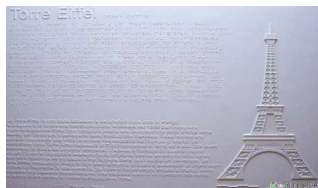

14. Architettura del '900

Camera dei Deputati (Roma): pianta con descrizione

Codice: G994

Dettagli: Sono tavole in plastica di medie dimensioni (circa 38x20 cm) che riproducono, con un vivace rilievo, le più importanti fasi della storia dell'architettura. Molto accurato, anche in questa serie, è lo studio dei piani tridimensionali e delle superfici che,...

€ 10,00 (G994)

Torre Eiffel: prospetto

Codice: G1000

Dettagli: Sono tavole in plastica di medie dimensioni (circa 38x20 cm) che riproducono, con un vivace rilievo, le più importanti fasi della storia dell'architettura. Molto accurato, anche in questa serie, è lo studio dei piani tridimensionali e delle superfici che,...