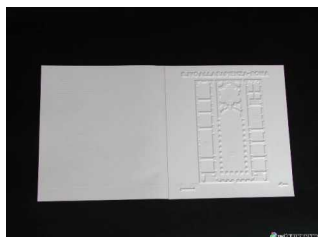

€ 10,00 (G973)

S. Agnese in Agone (Roma): pianta con descrizione

Codice: G974

Dettagli: Sono tavole in plastica di medie dimensioni (circa 38x20 cm) che riproducono, con un vivace rilievo, le più importanti fasi della storia dell'architettura. Molto accurato, anche in questa serie, è lo studio dei piani tridimensionali e delle superfici che,...

€ 10,00 (G974)

San Carlo al Corso (Roma): prospetto con descrizione

Codice: G991

Dettagli: Sono tavole in plastica di medie dimensioni (circa 38x20 cm) che riproducono, con un vivace rilievo, le più importanti fasi della storia dell'architettura. Molto accurato, anche in questa serie, è lo studio dei piani tridimensionali e delle superfici che,...

€ 10,00 (G991)

San Nicola (Bari): prospetto con descrizione

Codice: G992

Dettagli: Sono tavole in plastica di medie dimensioni (circa 38x20 cm) che riproducono, con un vivace rilievo, le più importanti fasi della storia dell'architettura. Molto accurato, anche in questa serie, è lo studio dei piani tridimensionali e delle superfici che,...

€ 10,00 (G992)

Sant'Ivo alla Sapienza (Roma): pianta con descrizione

Codice: G970

Dettagli: Sono tavole in plastica di medie dimensioni (circa 38x20 cm) che riproducono, con un vivace rilievo, le più importanti fasi della storia dell'architettura. Molto accurato, anche in questa serie, è lo studio dei piani tridimensionali e delle superfici che,...