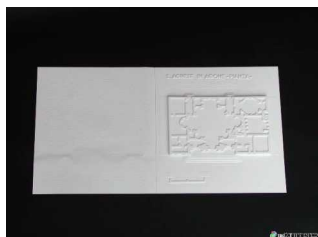

€ 10,00 (G980)

Piazza Navona (Roma): pianta con descrizione

Codice: G972

Dettagli: Sono tavole in plastica di medie dimensioni (circa 38x20 cm) che riproducono, con un vivace rilievo, le più importanti fasi della storia dell'architettura. Molto accurato, anche in questa serie, è lo studio dei piani tridimensionali e delle superfici che,...

€ 10,00 (G972)

Porta del Popolo (Roma): prospetto con descrizione

Codice: G973

Dettagli: Sono tavole in plastica di medie dimensioni (circa 38x20 cm) che riproducono, con un vivace rilievo, le più importanti fasi della storia dell'architettura. Molto accurato, anche in questa serie, è lo studio dei piani tridimensionali e delle superfici che,...

€ 10,00 (G973)

S. Agnese in Agone (Roma): pianta con descrizione

Codice: G974

Dettagli: Sono tavole in plastica di medie dimensioni (circa 38x20 cm) che riproducono, con un vivace rilievo, le più importanti fasi della storia dell'architettura. Molto accurato, anche in questa serie, è lo studio dei piani tridimensionali e delle superfici che,...