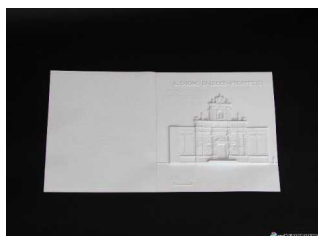

13. Architettura del '600

Basilica di S. Giovanni in Laterano (3 tavole)

Codice: G971

Dettagli: Sono tavole in plastica di medie dimensioni (circa 38x20 cm) che riproducono, con un vivace rilievo, le più importanti fasi della storia dell'architettura. Molto accurato, anche in questa serie, è lo studio dei piani tridimensionali e delle superfici che,...

€ 25,00 (G971)

Basilica di S. Paolo fuori le mura (Roma): pianta e descrizione

Codice: G990

Dettagli: Sono tavole in plastica di medie dimensioni (circa 38x20 cm) che riproducono, con un vivace rilievo, le più importanti fasi della storia dell'architettura. Molto accurato, anche in questa serie, è lo studio dei piani tridimensionali e delle superfici che,...

€ 10,00 (G990)

Duomo (Lecce) (3 tavole)

Codice: G976

Dettagli: Sono tavole in plastica di medie dimensioni (circa 38x20 cm) che riproducono, con un vivace rilievo, le più importanti fasi della storia dell'architettura. Molto accurato, anche in questa serie, è lo studio dei piani tridimensionali e delle superfici che,...

€ 25,00 (G976)

Palazzo della Civiltà del Lavoro (Roma) (2 tavole)

Codice: G993

Dettagli: Sono tavole in plastica di medie dimensioni (circa 38x20 cm) che riproducono, con un vivace rilievo, le più importanti fasi della storia dell'architettura. Molto accurato, anche in questa serie, è lo studio dei piani tridimensionali e delle superfici che,...