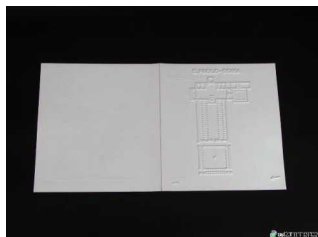

13. Architettura del '600

Basilica di S. Giovanni in Laterano (3 tavole)

Codice: G971

Dettagli: Sono tavole in plastica di medie dimensioni (circa 38x20 cm) che riproducono, con un vivace rilievo, le più importanti fasi della storia dell'architettura. Molto accurato, anche in questa serie, è lo studio dei piani tridimensionali e delle superfici che,...

€ 25,00 (G971)

Basilica di S. Paolo fuori le mura (Roma): pianta e descrizione

Codice: G990

Dettagli: Sono tavole in plastica di medie dimensioni (circa 38x20 cm) che riproducono, con un vivace rilievo, le più importanti fasi della storia dell'architettura. Molto accurato, anche in questa serie, è lo studio dei piani tridimensionali e delle superfici che,...

€ 10,00 (G990)

Duomo (Lecce) (3 tavole)

Codice: G976

Dettagli: Sono tavole in plastica di medie dimensioni (circa 38x20 cm) che riproducono, con un vivace rilievo, le più importanti fasi della storia dell'architettura. Molto accurato, anche in questa serie, è lo studio dei piani tridimensionali e delle superfici che,...

€ 10,00 (G970)

Santa Croce (Lecce): rosone

Codice: G975

Dettagli: Sono tavole in plastica di medie dimensioni (circa 38x20 cm) che riproducono, con un vivace rilievo, le più importanti fasi della storia dell'architettura. Molto accurato, anche in questa serie, è lo studio dei piani tridimensionali e delle superfici che,...