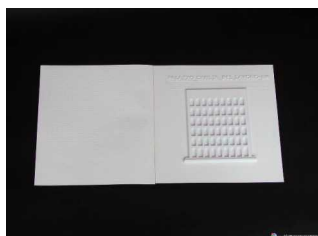

€ 25,00 (G971)

Basilica di S. Paolo fuori le mura (Roma): pianta e descrizione

Codice: G990

Dettagli: Sono tavole in plastica di medie dimensioni (circa 38x20 cm) che riproducono, con un vivace rilievo, le più importanti fasi della storia dell'architettura. Molto accurato, anche in questa serie, è lo studio dei piani tridimensionali e delle superfici che,...

€ 10,00 (G990)

Duomo (Lecce) (3 tavole)

Codice: G976

Dettagli: Sono tavole in plastica di medie dimensioni (circa 38x20 cm) che riproducono, con un vivace rilievo, le più importanti fasi della storia dell'architettura. Molto accurato, anche in questa serie, è lo studio dei piani tridimensionali e delle superfici che,...

€ 25,00 (G976)

Palazzo della Civiltà del Lavoro (Roma) (2 tavole)

Codice: G993

Dettagli: Sono tavole in plastica di medie dimensioni (circa 38x20 cm) che riproducono, con un vivace rilievo, le più importanti fasi della storia dell'architettura. Molto accurato, anche in questa serie, è lo studio dei piani tridimensionali e delle superfici che,...

€ 20,00 (G993)

Piazza del Popolo (Roma): pianta con descrizione

Codice: G980

Dettagli: Sono tavole in plastica di medie dimensioni (circa 38x20 cm) che riproducono, con un vivace rilievo, le più importanti fasi della storia dell'architettura. Molto accurato, anche in questa serie, è lo studio dei piani tridimensionali e delle superfici che,...