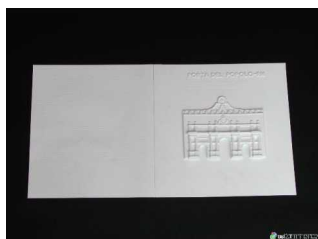

€ 20,00 (G993)

Piazza del Popolo (Roma): pianta con descrizione

Codice: G980

Dettagli: Sono tavole in plastica di medie dimensioni (circa 38x20 cm) che riproducono, con un vivace rilievo, le più importanti fasi della storia dell'architettura. Molto accurato, anche in questa serie, è lo studio dei piani tridimensionali e delle superfici che,...

€ 10,00 (G980)

Piazza Navona (Roma): pianta con descrizione

Codice: G972

Dettagli: Sono tavole in plastica di medie dimensioni (circa 38x20 cm) che riproducono, con un vivace rilievo, le più importanti fasi della storia dell'architettura. Molto accurato, anche in questa serie, è lo studio dei piani tridimensionali e delle superfici che,...

€ 10,00 (G972)

Porta del Popolo (Roma): prospetto con descrizione

Codice: G973

Dettagli: Sono tavole in plastica di medie dimensioni (circa 38x20 cm) che riproducono, con un vivace rilievo, le più importanti fasi della storia dell'architettura. Molto accurato, anche in questa serie, è lo studio dei piani tridimensionali e delle superfici che,...

€ 10,00 (G973)

S. Agnese in Agone (Roma): pianta con descrizione

Codice: G974

Dettagli: Sono tavole in plastica di medie dimensioni (circa 38x20 cm) che riproducono, con un vivace rilievo, le più importanti fasi della storia dell'architettura. Molto accurato, anche in questa serie, è lo studio dei piani tridimensionali e delle superfici che,...