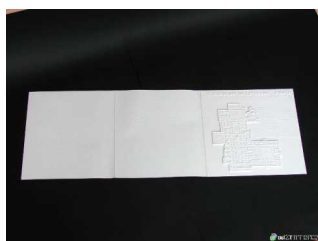

13. Architettura del '600

Basilica di S. Giovanni in Laterano (3 tavole)

Codice: G971

Dettagli: Sono tavole in plastica di medie dimensioni (circa 38x20 cm) che riproducono, con un vivace rilievo, le più importanti fasi della storia dell'architettura. Molto accurato, anche in questa serie, è lo studio dei piani tridimensionali e delle superfici che,...

€ 25,00 (G971)

Basilica di S. Paolo fuori le mura (Roma): pianta e descrizione

Codice: G990

Dettagli: Sono tavole in plastica di medie dimensioni (circa 38x20 cm) che riproducono, con un vivace rilievo, le più importanti fasi della storia dell'architettura. Molto accurato, anche in questa serie, è lo studio dei piani tridimensionali e delle superfici che,...

€ 10,00 (G990)

Duomo (Lecce) (3 tavole)

Codice: G976

Dettagli: Sono tavole in plastica di medie dimensioni (circa 38x20 cm) che riproducono, con un vivace rilievo, le più importanti fasi della storia dell'architettura. Molto accurato, anche in questa serie, è lo studio dei piani tridimensionali e delle superfici che,...

€ 20,00 (G993)

Piazza del Popolo (Roma): pianta con descrizione

Codice: G980

Dettagli: Sono tavole in plastica di medie dimensioni (circa 38x20 cm) che riproducono, con un vivace rilievo, le più importanti fasi della storia dell'architettura. Molto accurato, anche in questa serie, è lo studio dei piani tridimensionali e delle superfici che,...