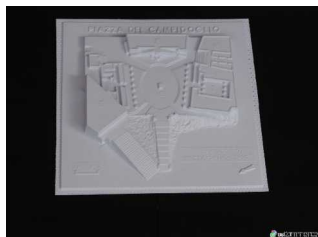

### Basilica di S. Maria Maggiore (Roma) (2 tavole)

**Codice:** G960

**Dettagli:** Sono tavole in plastica di medie dimensioni (circa 38x20 cm) che riproducono, con un vivace rilievo, le più importanti fasi della storia dell'architettura. Molto accurato, anche in questa serie, è lo studio dei piani tridimensionali e delle superfici che,...

### Campidoglio: pianta con descrizione

**Codice:** G913

**Dettagli:** Sono tavole in plastica di medie dimensioni (circa 38x20 cm) che riproducono, con un vivace rilievo, le più importanti fasi della storia dell'architettura. Molto accurato, anche in questa serie, è lo studio dei piani tridimensionali e delle superfici che,...