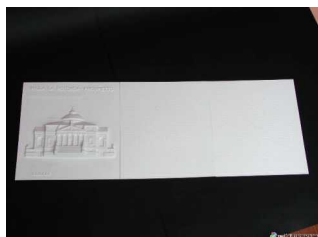

Villa La Rotonda del Palladio (Vicenza) (2 tavole)

Codice: G940

Dettagli: Sono tavole in plastica di medie dimensioni (circa 38x20 cm) che riproducono, con un vivace rilievo, le più importanti fasi della storia dell'architettura. Molto accurato, anche in questa serie, è lo studio dei piani tridimensionali e delle superfici che,...

€ 20,00 (G940)