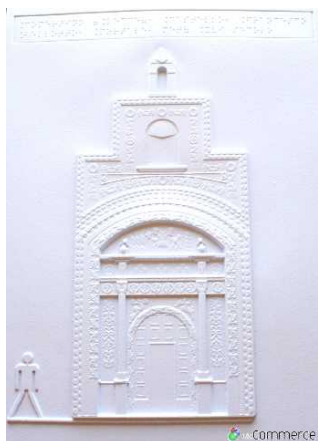

### Basilica di S. Maria Maggiore (Roma) (2 tavole)

**Codice:** G960

**Dettagli:** Sono tavole in plastica di medie dimensioni (circa 38x20 cm) che riproducono, con un vivace rilievo, le più importanti fasi della storia dell'architettura. Molto accurato, anche in questa serie, è lo studio dei piani tridimensionali e delle superfici che,...

### Campidoglio: pianta con descrizione

**Codice:** G913

**Dettagli:** Sono tavole in plastica di medie dimensioni (circa 38x20 cm) che riproducono, con un vivace rilievo, le più importanti fasi della storia dell'architettura. Molto accurato, anche in questa serie, è lo studio dei piani tridimensionali e delle superfici che,...

### Castello di Copertino (Lecce)

**Codice:** G914

**Dettagli:** Sono tavole in plastica di medie dimensioni (circa 38x20 cm) che riproducono, con un vivace rilievo, le più importanti fasi della storia dell'architettura. Molto accurato, anche in questa serie, è lo studio dei piani tridimensionali e delle superfici che,...