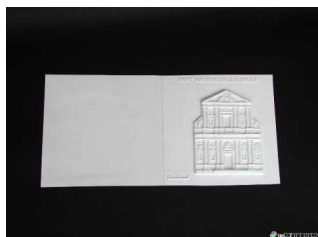

S. Andrea della Valle (Roma): prospetto con descrizione

Codice: G920

Dettagli: Sono tavole in plastica di medie dimensioni (circa 38x20 cm) che riproducono, con un vivace rilievo, le più importanti fasi della storia dell'architettura. Molto accurato, anche in questa serie, è lo studio dei piani tridimensionali e delle superfici che,...

€ 10,00 (G920)