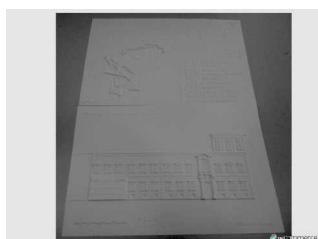

Palazzo del Quirinale, prospetto e planimetria (2 tavole)

Codice: G961

Dettagli: Sono tavole in plastica di medie dimensioni (circa 42x30 cm) che riproducono, con un vivace rilievo, le più importanti fasi della storia dell'architettura. Molto accurato, anche in questa serie, è lo studio dei piani tridimensionali e delle superfici che,...

€ 20,00 (G961)