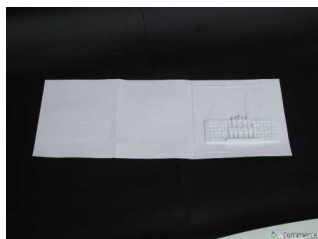

### Basilica di S. Maria Maggiore (Roma) (2 tavole)

**Codice:** G960

**Dettagli:** Sono tavole in plastica di medie dimensioni (circa 38x20 cm) che riproducono, con un vivace rilievo, le più importanti fasi della storia dell'architettura. Molto accurato, anche in questa serie, è lo studio dei piani tridimensionali e delle superfici che,...

### Campidoglio: pianta con descrizione

**Codice:** G913

**Dettagli:** Sono tavole in plastica di medie dimensioni (circa 38x20 cm) che riproducono, con un vivace rilievo, le più importanti fasi della storia dell'architettura. Molto accurato, anche in questa serie, è lo studio dei piani tridimensionali e delle superfici che,...

### Città del Vaticano (4 tavole)

**Codice:** G930

**Dettagli:** Tavole principali: dimensioni 59x42; altre tavole dimensioni 38x20. Sono tavole in plastica di che riproducono, con un vivace rilievo, le più importanti fasi della storia dell'architettura. Molto accurato, anche in questa serie, è lo studio dei piani tridimensionali e...

### Santa Maria del popolo (Roma) pianta e prospetto (2 tavole)

**Codice:** G951

**Dettagli:** Sono tavole in plastica di medie dimensioni (circa 38x20 cm) che riproducono, con un vivace rilievo, le più importanti fasi della storia dell'architettura. Molto accurato, anche in questa serie, è lo studio dei piani tridimensionali e delle superfici che,...