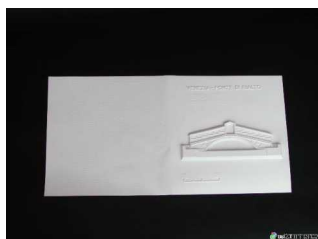

Ponte di Rialto (Venezia): prospetto con descrizione

Codice: G953

Dettagli: Sono tavole in plastica di medie dimensioni (circa 38x20 cm) che riproducono, con un vivace rilievo, le più importanti fasi della storia dell'architettura. Molto accurato, anche in questa serie, è lo studio dei piani tridimensionali e delle superfici che,...

€ 10,00 (G953)