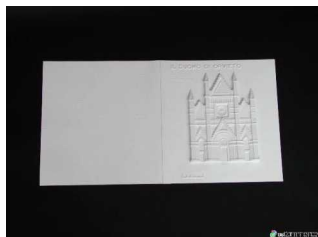

10. Architettura del '300

Basilica di S. Francesco (Assisi): pianta e prospetto (2 tavole)

Codice: G800

Dettagli: Sono tavole in plastica di medie dimensioni (circa 38x20 cm) che riproducono, con un vivace rilievo, le più importanti fasi della storia dell'architettura. Molto accurato, anche in questa serie, è lo studio dei piani tridimensionali e delle superfici che,...

€ 20,00 (G800)

Campanile del Duomo (Firenze): prospetto con descrizione

Codice: G862

Dettagli: Sono tavole in plastica di medie dimensioni (circa 38x20 cm) che riproducono, con un vivace rilievo, le più importanti fasi della storia dell'architettura. Molto accurato, anche in questa serie, è lo studio dei piani tridimensionali e delle superfici che,...

€ 10,00 (G862)

Duomo di Orvieto: prospetto con descrizione

Codice: G820

Dettagli: Sono tavole in plastica di medie dimensioni (circa 38x20 cm) che riproducono, con un vivace rilievo, le più importanti fasi della storia dell'architettura. Molto accurato, anche in questa serie, è lo studio dei piani tridimensionali e delle superfici che,...

€ 10,00 (G820)

Palazzo Ducale (Venezia): prospetto con descrizione

Codice: G861

Dettagli: Sono tavole in plastica di medie dimensioni (circa 38x20 cm) che riproducono, con un vivace rilievo, le più importanti fasi della storia dell'architettura. Molto accurato, anche in questa serie, è lo studio dei piani tridimensionali e delle superfici che,...