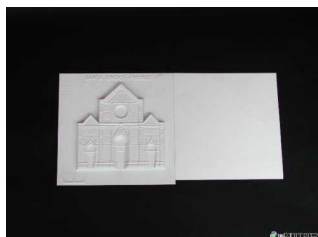

€ 20,00 (G800)

Campanile del Duomo (Firenze): prospetto con descrizione

Codice: G862

Dettagli: Sono tavole in plastica di medie dimensioni (circa 38x20 cm) che riproducono, con un vivace rilievo, le più importanti fasi della storia dell'architettura. Molto accurato, anche in questa serie, è lo studio dei piani tridimensionali e delle superfici che,...

€ 10,00 (G830)

S. Maria del Fiore (Firenze): pianta basilica e cupola (2 tavole)

Codice: G870

Dettagli: Sono tavole in plastica di medie dimensioni (circa 38x20 cm) che riproducono, con un vivace rilievo, le più importanti fasi della storia dell'architettura. Molto accurato, anche in questa serie, è lo studio dei piani tridimensionali e delle superfici che,...

€ 20,00 (G870)

San Lorenzo in Lucina (Roma): prospetto con descrizione

Codice: G840

Dettagli: Sono tavole in plastica di medie dimensioni (circa 38x20 cm) che riproducono, con un vivace rilievo, le più importanti fasi della storia dell'architettura. Molto accurato, anche in questa serie, è lo studio dei piani tridimensionali e delle superfici che,...

€ 10,00 (G840)

Santa Croce (Firenze): pianta, prospetto e descrizione (2 tavole)

Codice: G850

Dettagli: Sono tavole in plastica di medie dimensioni (circa 38x20 cm) che riproducono, con un vivace rilievo, le più importanti fasi della storia dell'architettura. Molto accurato, anche in questa serie, è lo studio dei piani tridimensionali e delle superfici che,...