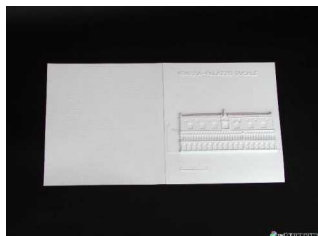

€ 20,00 (G800)

Campanile del Duomo (Firenze): prospetto con descrizione

Codice: G862

Dettagli: Sono tavole in plastica di medie dimensioni (circa 38x20 cm) che riproducono, con un vivace rilievo, le più importanti fasi della storia dell'architettura. Molto accurato, anche in questa serie, è lo studio dei piani tridimensionali e delle superfici che,...

€ 10,00 (G862)

Duomo di Orvieto: prospetto con descrizione

Codice: G820

Dettagli: Sono tavole in plastica di medie dimensioni (circa 38x20 cm) che riproducono, con un vivace rilievo, le più importanti fasi della storia dell'architettura. Molto accurato, anche in questa serie, è lo studio dei piani tridimensionali e delle superfici che,...

€ 10,00 (G820)

Palazzo Ducale (Venezia): prospetto con descrizione

Codice: G861

Dettagli: Sono tavole in plastica di medie dimensioni (circa 38x20 cm) che riproducono, con un vivace rilievo, le più importanti fasi della storia dell'architettura. Molto accurato, anche in questa serie, è lo studio dei piani tridimensionali e delle superfici che,...

€ 10,00 (G861)

Ponte Vecchio (Firenze): prospetto con descrizione

Codice: G830

Dettagli: Sono tavole in plastica di medie dimensioni (circa 38x20 cm) che riproducono, con un vivace rilievo, le più importanti fasi della storia dell'architettura. Molto accurato, anche in questa serie, è lo studio dei piani tridimensionali e delle superfici che,...