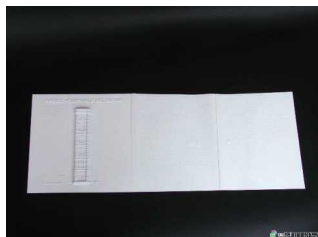

10. Architettura del '300

Basilica di S. Francesco (Assisi): pianta e prospetto (2 tavole)

Codice: G800

Dettagli: Sono tavole in plastica di medie dimensioni (circa 38x20 cm) che riproducono, con un vivace rilievo, le più importanti fasi della storia dell'architettura. Molto accurato, anche in questa serie, è lo studio dei piani tridimensionali e delle superfici che,...

€ 20,00 (G800)

Campanile del Duomo (Firenze): prospetto con descrizione

Codice: G862

Dettagli: Sono tavole in plastica di medie dimensioni (circa 38x20 cm) che riproducono, con un vivace rilievo, le più importanti fasi della storia dell'architettura. Molto accurato, anche in questa serie, è lo studio dei piani tridimensionali e delle superfici che,...

€ 10,00 (G862)

Duomo di Orvieto: prospetto con descrizione

Codice: G820

Dettagli: Sono tavole in plastica di medie dimensioni (circa 38x20 cm) che riproducono, con un vivace rilievo, le più importanti fasi della storia dell'architettura. Molto accurato, anche in questa serie, è lo studio dei piani tridimensionali e delle superfici che,...

€ 10,00 (G820)

Palazzo Ducale (Venezia): prospetto con descrizione

Codice: G861

Dettagli: Sono tavole in plastica di medie dimensioni (circa 38x20 cm) che riproducono, con un vivace rilievo, le più importanti fasi della storia dell'architettura. Molto accurato, anche in questa serie, è lo studio dei piani tridimensionali e delle superfici che,...