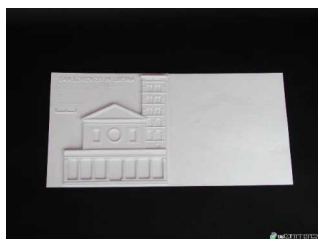

€ 20,00 (G800)

Campanile del Duomo (Firenze): prospetto con descrizione

Codice: G862

Dettagli: Sono tavole in plastica di medie dimensioni (circa 38x20 cm) che riproducono, con un vivace rilievo, le più importanti fasi della storia dell'architettura. Molto accurato, anche in questa serie, è lo studio dei piani tridimensionali e delle superfici che,...

€ 10,00 (G861)

Ponte Vecchio (Firenze): prospetto con descrizione

Codice: G830

Dettagli: Sono tavole in plastica di medie dimensioni (circa 38x20 cm) che riproducono, con un vivace rilievo, le più importanti fasi della storia dell'architettura. Molto accurato, anche in questa serie, è lo studio dei piani tridimensionali e delle superfici che,...

€ 10,00 (G830)

S. Maria del Fiore (Firenze): pianta basilica e cupola (2 tavole)

Codice: G870

Dettagli: Sono tavole in plastica di medie dimensioni (circa 38x20 cm) che riproducono, con un vivace rilievo, le più importanti fasi della storia dell'architettura. Molto accurato, anche in questa serie, è lo studio dei piani tridimensionali e delle superfici che,...

€ 20,00 (G870)

San Lorenzo in Lucina (Roma): prospetto con descrizione

Codice: G840

Dettagli: Sono tavole in plastica di medie dimensioni (circa 38x20 cm) che riproducono, con un vivace rilievo, le più importanti fasi della storia dell'architettura. Molto accurato, anche in questa serie, è lo studio dei piani tridimensionali e delle superfici che,...