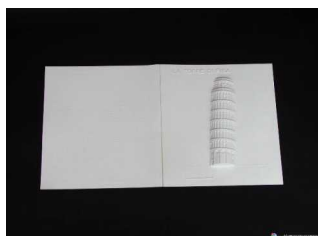

€ 10,00 (G740)

S. Ambrogio (Milano): prospetto, pianta e descrizione (2 tavole)

Codice: G760

Dettagli: Sono tavole in plastica di medie dimensioni (circa 38x20 cm) che riproducono, con un vivace rilievo, le più importanti fasi della storia dell'architettura. Molto accurato, anche in questa serie, è lo studio dei piani tridimensionali e delle superfici che,...

€ 20,00 (G760)

San Ciriaco (Ancona): prospetto con descrizione

Codice: G750

Dettagli: Sono tavole in plastica di medie dimensioni (circa 38x20 cm) che riproducono, con un vivace rilievo, le più importanti fasi della storia dell'architettura. Molto accurato, anche in questa serie, è lo studio dei piani tridimensionali e delle superfici che,...

€ 10,00 (G750)

Torre pendente (Pisa): prospetto con descrizione

Codice: G741

Dettagli: Sono tavole in plastica di medie dimensioni (circa 38x20 cm) che riproducono, con un vivace rilievo, le più importanti fasi della storia dell'architettura. Molto accurato, anche in questa serie, è lo studio dei piani tridimensionali e delle superfici che,...