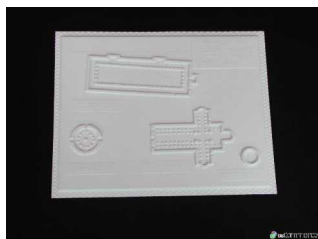

8. Architettura romanica

Piazza dei Miracoli (Pisa): pianta

Codice: G740

Dettagli: Sono tavole in plastica di medie dimensioni (circa 38x20 cm) che riproducono, con un vivace rilievo, le più importanti fasi della storia dell'architettura. Molto accurato, anche in questa serie, è lo studio dei piani tridimensionali e delle superfici che,...

€ 10,00 (G740)

S. Ambrogio (Milano): prospetto, pianta e descrizione (2 tavole)

Codice: G760

Dettagli: Sono tavole in plastica di medie dimensioni (circa 38x20 cm) che riproducono, con un vivace rilievo, le più importanti fasi della storia dell'architettura. Molto accurato, anche in questa serie, è lo studio dei piani tridimensionali e delle superfici che,...

€ 20,00 (G760)

San Ciriaco (Ancona): prospetto con descrizione

Codice: G750

Dettagli: Sono tavole in plastica di medie dimensioni (circa 38x20 cm) che riproducono, con un vivace rilievo, le più importanti fasi della storia dell'architettura. Molto accurato, anche in questa serie, è lo studio dei piani tridimensionali e delle superfici che,...

€ 10,00 (G750)

Torre pendente (Pisa): prospetto con descrizione

Codice: G741

Dettagli: Sono tavole in plastica di medie dimensioni (circa 38x20 cm) che riproducono, con un vivace rilievo, le più importanti fasi della storia dell'architettura. Molto accurato, anche in questa serie, è lo studio dei piani tridimensionali e delle superfici che,...