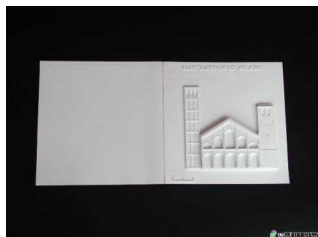

8. Architettura romanica

Piazza dei Miracoli (Pisa): pianta

Codice: G740

Dettagli: Sono tavole in plastica di medie dimensioni (circa 38x20 cm) che riproducono, con un vivace rilievo, le più importanti fasi della storia dell'architettura. Molto accurato, anche in questa serie, è lo studio dei piani tridimensionali e delle superfici che,...

€ 10,00 (G740)

S. Ambrogio (Milano): prospetto, pianta e descrizione (2 tavole)

Codice: G760

Dettagli: Sono tavole in plastica di medie dimensioni (circa 38x20 cm) che riproducono, con un vivace rilievo, le più importanti fasi della storia dell'architettura. Molto accurato, anche in questa serie, è lo studio dei piani tridimensionali e delle superfici che,...

€ 20,00 (G760)

San Ciriaco (Ancona): prospetto con descrizione

Codice: G750

Dettagli: Sono tavole in plastica di medie dimensioni (circa 38x20 cm) che riproducono, con un vivace rilievo, le più importanti fasi della storia dell'architettura. Molto accurato, anche in questa serie, è lo studio dei piani tridimensionali e delle superfici che,...

€ 10,00 (G750)

Torre pendente (Pisa): prospetto con descrizione

Codice: G741

Dettagli: Sono tavole in plastica di medie dimensioni (circa 38x20 cm) che riproducono, con un vivace rilievo, le più importanti fasi della storia dell'architettura. Molto accurato, anche in questa serie, è lo studio dei piani tridimensionali e delle superfici che,...