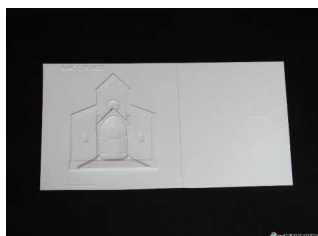

8. Architettura romanica

Piazza dei Miracoli (Pisa): pianta

Codice: G740

Dettagli: Sono tavole in plastica di medie dimensioni (circa 38x20 cm) che riproducono, con un vivace rilievo, le più importanti fasi della storia dell'architettura. Molto accurato, anche in questa serie, è lo studio dei piani tridimensionali e delle superfici che,...

€ 10,00 (G740)

S. Ambrogio (Milano): prospetto, pianta e descrizione (2 tavole)

Codice: G760

Dettagli: Sono tavole in plastica di medie dimensioni (circa 38x20 cm) che riproducono, con un vivace rilievo, le più importanti fasi della storia dell'architettura. Molto accurato, anche in questa serie, è lo studio dei piani tridimensionali e delle superfici che,...

€ 20,00 (G760)

San Ciriaco (Ancona): prospetto con descrizione

Codice: G750

Dettagli: Sono tavole in plastica di medie dimensioni (circa 38x20 cm) che riproducono, con un vivace rilievo, le più importanti fasi della storia dell'architettura. Molto accurato, anche in questa serie, è lo studio dei piani tridimensionali e delle superfici che,...

€ 10,00 (G750)

Torre pendente (Pisa): prospetto con descrizione

Codice: G741

Dettagli: Sono tavole in plastica di medie dimensioni (circa 38x20 cm) che riproducono, con un vivace rilievo, le più importanti fasi della storia dell'architettura. Molto accurato, anche in questa serie, è lo studio dei piani tridimensionali e delle superfici che,...