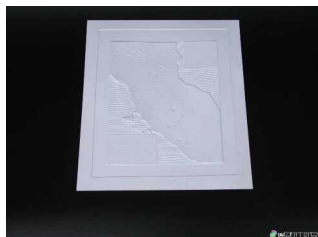

6. Architettura etrusca

Arco: struttura dell'architettura etrusca

Codice: G310

Dettagli: Sono tavole in plastica di medie dimensioni (circa 38x20 cm) che riproducono, con un vivace rilievo, le più importanti fasi della storia dell'architettura. Molto accurato, anche in questa serie, è lo studio dei piani tridimensionali e delle superfici che,...

€ 10,00 (G310)

Carta della regione etrusca

Codice: G330

Dettagli: Sono tavole in plastica di medie dimensioni (circa 38x20 cm) che riproducono, con un vivace rilievo, le più importanti fasi della storia dell'architettura. Molto accurato, anche in questa serie, è lo studio dei piani tridimensionali e delle superfici che,...

€ 10,00 (G330)

Tempio etrusco secondo Vitruvio: pianta e prospetto (2 tavole)

Codice: G340

Dettagli: Sono tavole in plastica di medie dimensioni (circa 38x20 cm) che riproducono, con un vivace rilievo, le più importanti fasi della storia dell'architettura. Molto accurato, anche in questa serie, è lo studio dei piani tridimensionali e delle superfici che,...

€ 10,00 (G390)

Tomba a tumulo: pianta, particolare e spaccato (3 tavole)

Codice: G360

Dettagli: Sono tavole in plastica di medie dimensioni (circa 38x20 cm) che riproducono, con un vivace rilievo, le più importanti fasi della storia dell'architettura. Molto accurato, anche in questa serie, è lo studio dei piani tridimensionali e delle superfici che,...