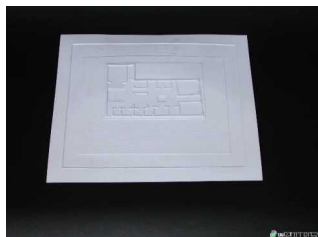

5. Architettura ellenica

Altare di Pergamo (II sec. a.C.): pianta e spaccato (2 tavole)

Codice: G280

Dettagli: Sono tavole in plastica di medie dimensioni (circa 38x20 cm) che riproducono, con un vivace rilievo, le più importanti fasi della storia dell'architettura. Molto accurato, anche in questa serie, è lo studio dei piani tridimensionali e delle superfici che,...

€ 20,00 (G280)

Carta dei principali centri di cultura ellenistica

Codice: G260

Dettagli: Sono tavole in plastica di medie dimensioni (circa 38x20 cm) che riproducono, con un vivace rilievo, le più importanti fasi della storia dell'architettura. Molto accurato, anche in questa serie, è lo studio dei piani tridimensionali e delle superfici che,...

€ 10,00 (G260)

Casa del poeta tragico a Pompei: pianta

Codice: G300

Dettagli: Sono tavole in plastica di medie dimensioni (circa 38x20 cm) che riproducono, con un vivace rilievo, le più importanti fasi della storia dell'architettura. Molto accurato, anche in questa serie, è lo studio dei piani tridimensionali e delle superfici che,...

€ 10,00 (G300)

Monumento a Lisicrate: prospetto

Codice: G270

Dettagli: Sono tavole in plastica di medie dimensioni (circa 38x20 cm) che riproducono, con un vivace rilievo, le più importanti fasi della storia dell'architettura. Molto accurato, anche in questa serie, è lo studio dei piani tridimensionali e delle superfici che,...