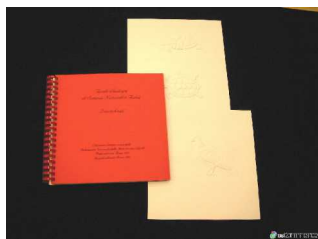

Albo 3 - I vertebrati

Albo 3 - I vertebrati (9 tavole)

Codice: ALBO3

Dettagli: Peso 0,6 Kg. Dimensioni: 31,5x29,5x1,7 cm. Materiale: Cartoncino e Plastica. Raccolta delle tavole sui vertebrati rilegate con un dorsetto in plastica ed una copertina in cartoncino.

€ 83,00 (ALBO3)

Il colombo

Codice: H200

Dettagli: Sono il frutto di una lunga ricerca compiuta da esperti del settore al fine di facilitare allo studente la comprensione e la reale partecipazione allo studio delle osservazioni scientifiche. Ogni illustrazione è stata concepita e realizzata nel rispetto delle...

€ 10,00 (H200)

La lucertola

Codice: H250

Dettagli: Sono il frutto di una lunga ricerca compiuta da esperti del settore al fine di facilitare allo studente la comprensione e la reale partecipazione allo studio delle osservazioni scientifiche. Ogni illustrazione è stata concepita e realizzata nel rispetto delle...