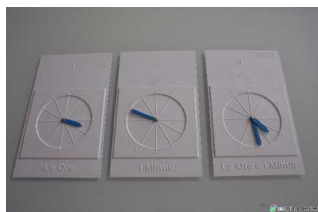

€ 20,00 (L160)

Il diamante da baseball giocato dai ciechi

Codice: L110

Dettagli: Peso: g 110. Dimensioni: cm 43x63. Materiale: plastica. Rappresentazione del campo da baseball giocato dai ciechi.

€ 10,00 (L110)

Il Vulcano

Codice: L150

Dettagli: Dimensioni: cm 59x42. Materiale: plastica.

€ 10,00 (L150)

Kit "Che ora è" (3 Tavole)

Codice: L120

Dettagli: Le tavole, in plastica bianca, riportano la schematizzazione dell'orologio analogico.

€ 30,00 (L120)

L'atomo

Codice: L130

Dettagli: Materiale: plastica. La tavola riporta la schematizzazione della struttura dell'atomo.

€ 10,00 (L130)

L'interno di un aereo passeggeri

Codice: L010

Dettagli: Peso: g 120. Dimensioni: cm 59x48,5. Materiale: plastica. La tavola rappresenta la disposizione interna di un aereo passeggeri

€ 10,00 (L010)

L'orchestra sinfonica

Codice: L020

Dettagli: Peso: g 120. Dimensioni: cm 43,5x56. Materiale: plastica. Disposizione degli strumenti in un'orchestra sinfonica.

€ 10,00 (L020)

Scheletro elefante preistorico