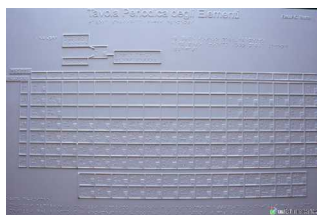

€ 10,00 (L100)

Tabellone dimostrativo dell'alfabeto Braille

Codice: L090

Dettagli: Peso: g 110. Dimensioni: cm 43x63. Materiale: plastica.

€ 25,00 (L090)

Tavola degli elementi chimici

Codice: L080

Dettagli: Peso: g 110. Dimensioni: cm 43x63. Materiale: plastica. Tavola periodica degli elementi chimici.

€ 10,00 (L080)

Tavole didattiche per l'approccio al computer

Codice: L030

Dettagli: Questo set di 11 tavole può essere molto utile a chi intenda approcciare l'informatica ed in particolare l'ambiente Windows. La raffigurazione in rilievo delle finestre principali di Windows rende l'idea dello spazio virtuale nel quale ci si trova a lavorare con i...