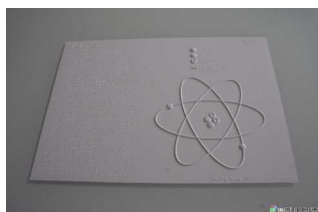

€ 20,00 (L160)

Il diamante da baseball giocato dai ciechi

Codice: L110

Dettagli: Peso: g 110. Dimensioni: cm 43x63. Materiale: plastica. Rappresentazione del campo da baseball giocato dai ciechi.

€ 10,00 (L110)

Il Vulcano

Codice: L150

Dettagli: Dimensioni: cm 59x42. Materiale: plastica.

€ 10,00 (L150)

Kit "Che ora è" (3 Tavole)

Codice: L120

Dettagli: Le tavole, in plastica bianca, riportano la schematizzazione dell'orologio analogico.

€ 30,00 (L120)

L'atomo

Codice: L130

Dettagli: Materiale: plastica. La tavola riporta la schematizzazione della struttura dell'atomo.

€ 10,00 (L130)

L'interno di un aereo passeggeri

Codice: L010

Dettagli: Peso: g 120. Dimensioni: cm 59x48,5. Materiale: plastica. La tavola rappresenta la disposizione interna di un aereo passeggeri

€ 10,00 (L010)

L'orchestra sinfonica

Codice: L020

Dettagli: Peso: g 120. Dimensioni: cm 43,5x56. Materiale: plastica. Disposizione degli strumenti in un'orchestra sinfonica.

€ 10,00 (L020)

Scheletro elefante preistorico