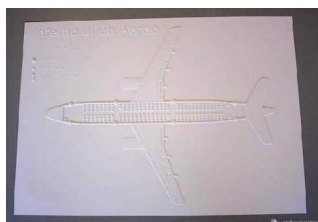

€ 20,00 (L160)

Il diamante da baseball giocato dai ciechi

Codice: L110

Dettagli: Peso: g 110. Dimensioni: cm 43x63. Materiale: plastica. Rappresentazione del campo da baseball giocato dai ciechi.

€ 10,00 (L110)

Il Vulcano

Codice: L150

Dettagli: Dimensioni: cm 59x42. Materiale: plastica.

€ 10,00 (L150)

Kit "Che ora è" (3 Tavole)

Codice: L120

Dettagli: Le tavole, in plastica bianca, riportano la schematizzazione dell'orologio analogico.

€ 30,00 (L120)

L'atomo

Codice: L130

Dettagli: Materiale: plastica. La tavola riporta la schematizzazione della struttura dell'atomo.

€ 10,00 (L130)

L'interno di un aereo passeggeri

Codice: L010

Dettagli: Peso: g 120. Dimensioni: cm 59x48,5. Materiale: plastica. La tavola rappresenta la disposizione interna di un aereo passeggeri

€ 10,00 (L010)

L'orchestra sinfonica

Codice: L020

Dettagli: Peso: g 120. Dimensioni: cm 43,5x56. Materiale: plastica. Disposizione degli strumenti in un'orchestra sinfonica.

€ 10,00 (L020)

Scheletro elefante preistorico