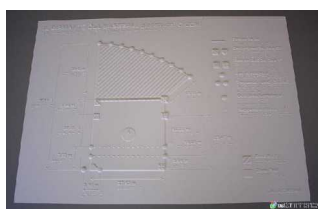

- L - Tavole su tematiche varie

Diga a gravità: sezione

Codice: L040

Dettagli: Peso: g 100. Dimensioni: cm 56x47. Materiale: plastica.

€ 10,00 (L040)

Galilea Samaria Giudea

Codice: L140

Dettagli: Dimensioni: cm 59x42. Materiale: plastica.

€ 10,00 (L140)

I Parchi Nazionali d'Italia

Codice: L050

Dettagli: Peso: g 150. Dimensioni: cm 56x47. Materiale: plastica.

€ 10,00 (L050)

I vulcani: distribuzione nel mondo (2 tavole)

Codice: L160

Dettagli: 2 Tavole Dimensioni: cm 59x42. Materiale: plastica.

€ 20,00 (L160)

Il diamante da baseball giocato dai ciechi

Codice: L110

Dettagli: Peso: g 110. Dimensioni: cm 43x63. Materiale: plastica. Rappresentazione del campo da baseball giocato dai ciechi.

€ 10,00 (L110)

€ 10,00 (L010)

L'orchestra sinfonica

Codice: L020

Dettagli: Peso: g 120. Dimensioni: cm 43,5x56. Materiale: plastica. Disposizione degli strumenti in un'orchestra sinfonica.

€ 10,00 (L020)

Scheletro elefante preistorico