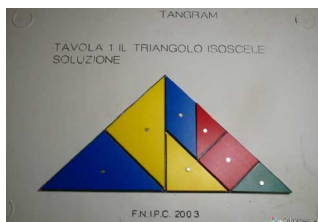

Tangram (rompicapo cinese)

Codice: D120

Dettagli: Antico gioco cinese. Bisogna comporre diverse forme e figure usando sempre gli stessi pezzi di partenza: due triangoli grandi, un triangolo medio, due triangoli piccoli, un quadrato, un parallelogramma. Obiettivi operativi-percettivi-cognitivi: Identificazione,...

€ 94,00 (D120)