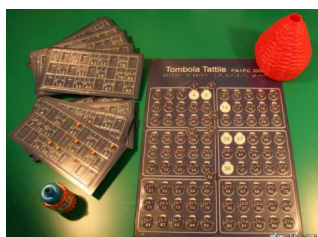

€ 63,00 (D110)

Tangram (rompicapo cinese)

Codice: D120

Dettagli: Antico gioco cinese. Bisogna comporre diverse forme e figure usando sempre gli stessi pezzi di partenza: due triangoli grandi, un triangolo medio, due triangoli piccoli, un quadrato, un parallelogramma. Obiettivi operativi-percettivi-cognitivi: Identificazione,...

€ 94,00 (D120)

Tombola tattile

Codice: D130

Dettagli: Gioco della tombola con tabellone, cartelle e dischetti in nero e Braille.

€ 80,00 (D130)