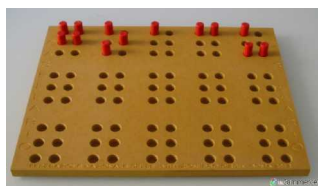

€ 18,00 (D030)

Casellario "Romagnoli" (NO BONUS)

Questo articolo non rientra nel bonus

Codice: D020

Dettagli: Piano in legno di cm 50x35, delimitato da bordi alti cm 2,5, suddiviso da strisce orizzontali e verticali che formano, incrociandosi, caselle a base quadrata (cm 2x2) profonde cm 2,5. Completa il sussidio una scatola di legno...

€ 143,00 (D020)

Casellario "Trieste"

Codice: D010

Dettagli: Peso: piano: 2,5 Kg - cilindri (100) 0,860 Kg. Dimensioni: piano: cm 50x40x2; cilindri h 3,7 cm - diam. 1,7 cm. Materiale: legno Piano in legno rettangolare con 14 righe di 18 fori cad.. Le finalità e le modalità d'uso sono simili a quelle del casellario "Romagnoli".

€ 85,00 (D010)

Casellario Braille

Codice: D011

Dettagli: Peso: piano: 2,5 Kg - cilindri (100) 0,860 Kg Dimensioni: piano: cm 50x40x2; cilindri h 3,7 cm - diam. 1,7 cm Materiale: legno. Variante del casellario Trieste, le posizioni di incastro dei cilindri riproducono il casellario braille.

€ 55,00 (D070)

Gioco del domino magnetico

Codice: D061

Dettagli: Dimensioni: cm 49x36 (compreso il bordo) Materiale: plastica, magnete. È il classico gioco del Domino adattato con delle tessere in plastica. Sotto ciascuna di esse è fissato un sottile strato di materiale magnetico che, fissandosi sulla base di gioco metallica, le...