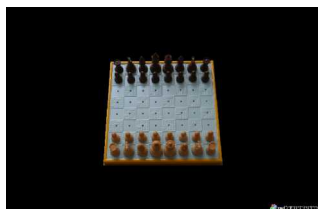

Gioco degli scacchi (NO BONUS)

Questo articolo non rientra nel bonus

Codice: D070

Dettagli: Peso: scacchiera g 700 – scatola pedine g 350. Dimensioni: scacchiera cm 32,5x32,5 Materiale: legno, plastica e metallo. La scacchiera è costituita da caselle di cm 3,5 di lato che si differenziano per tessitura (le bianche...

€ 55,00 (D070)